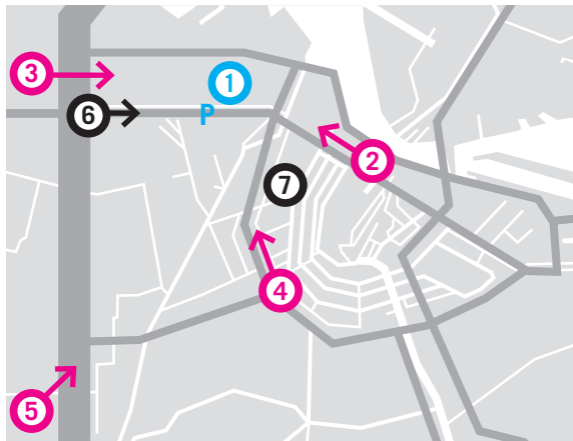

Westergasfabriek Amsterdam

1 Westergasfabriek

2 Centraal Station, 20 minuten (bus 21)

3 Station Sloterdijk P+R, 5 minuten (bus 60)

4 Leidseplein, 10 minuten (tram 10)

5 Schiphol, 15 minuten

6 Ring A10, afslag S104 Westerpark

7 Jordaan